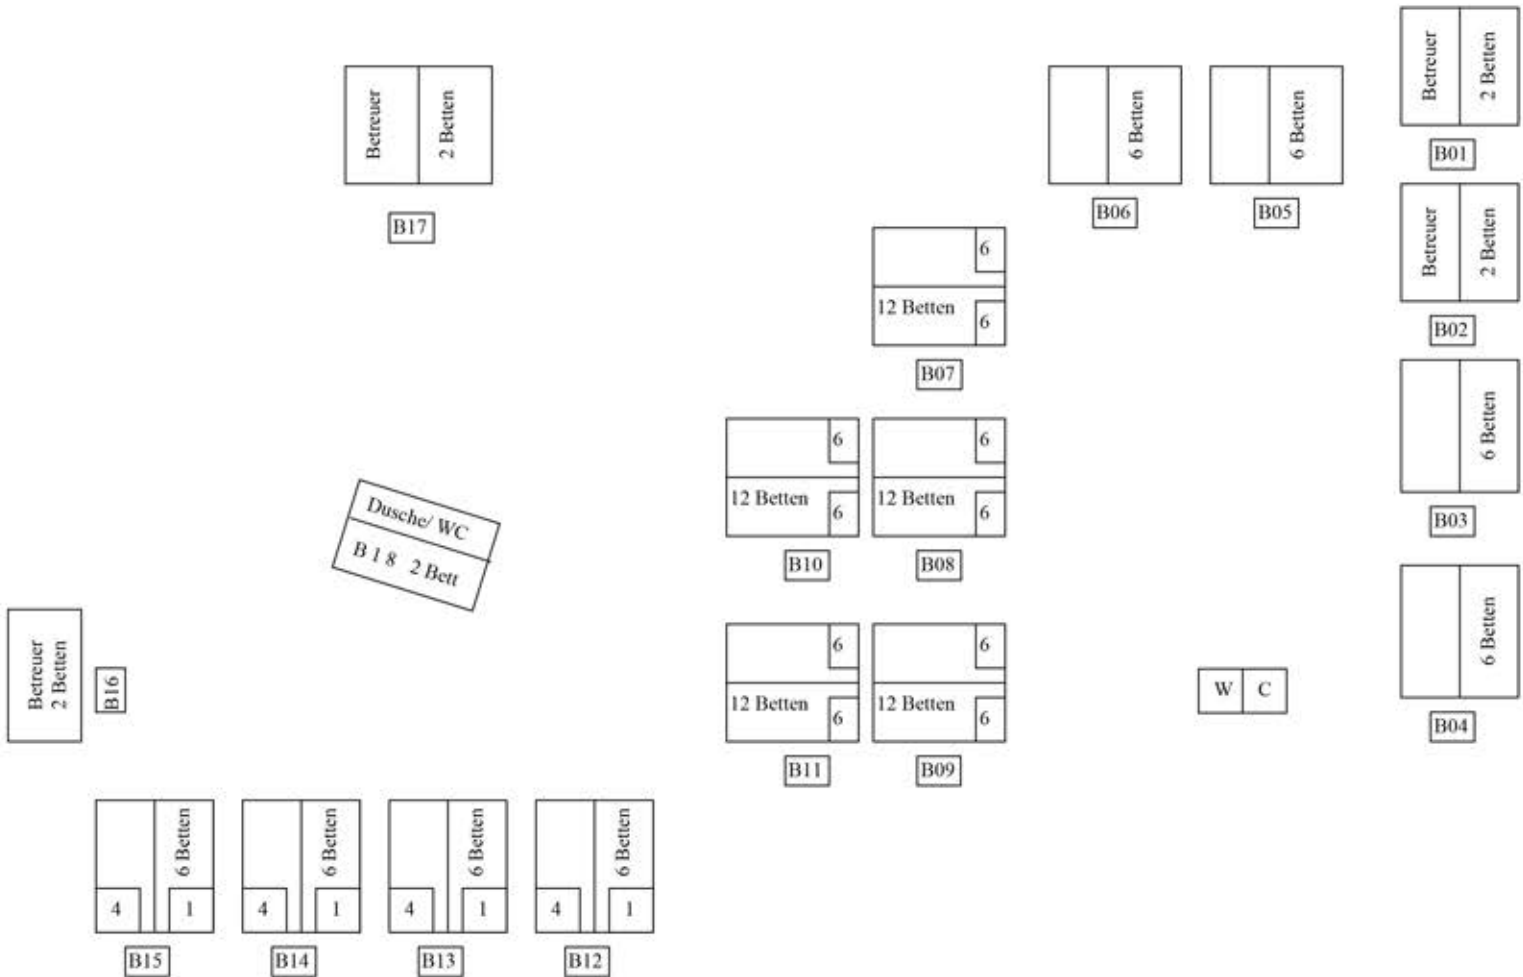

# Bettenaufteilung Bungalows - 120 Betten

**KJF**  
Prieros

- ★ **Speisesaal**
- ♥ **Rezeption**
- ◆ **Strand**
- ▲ **Eingang**