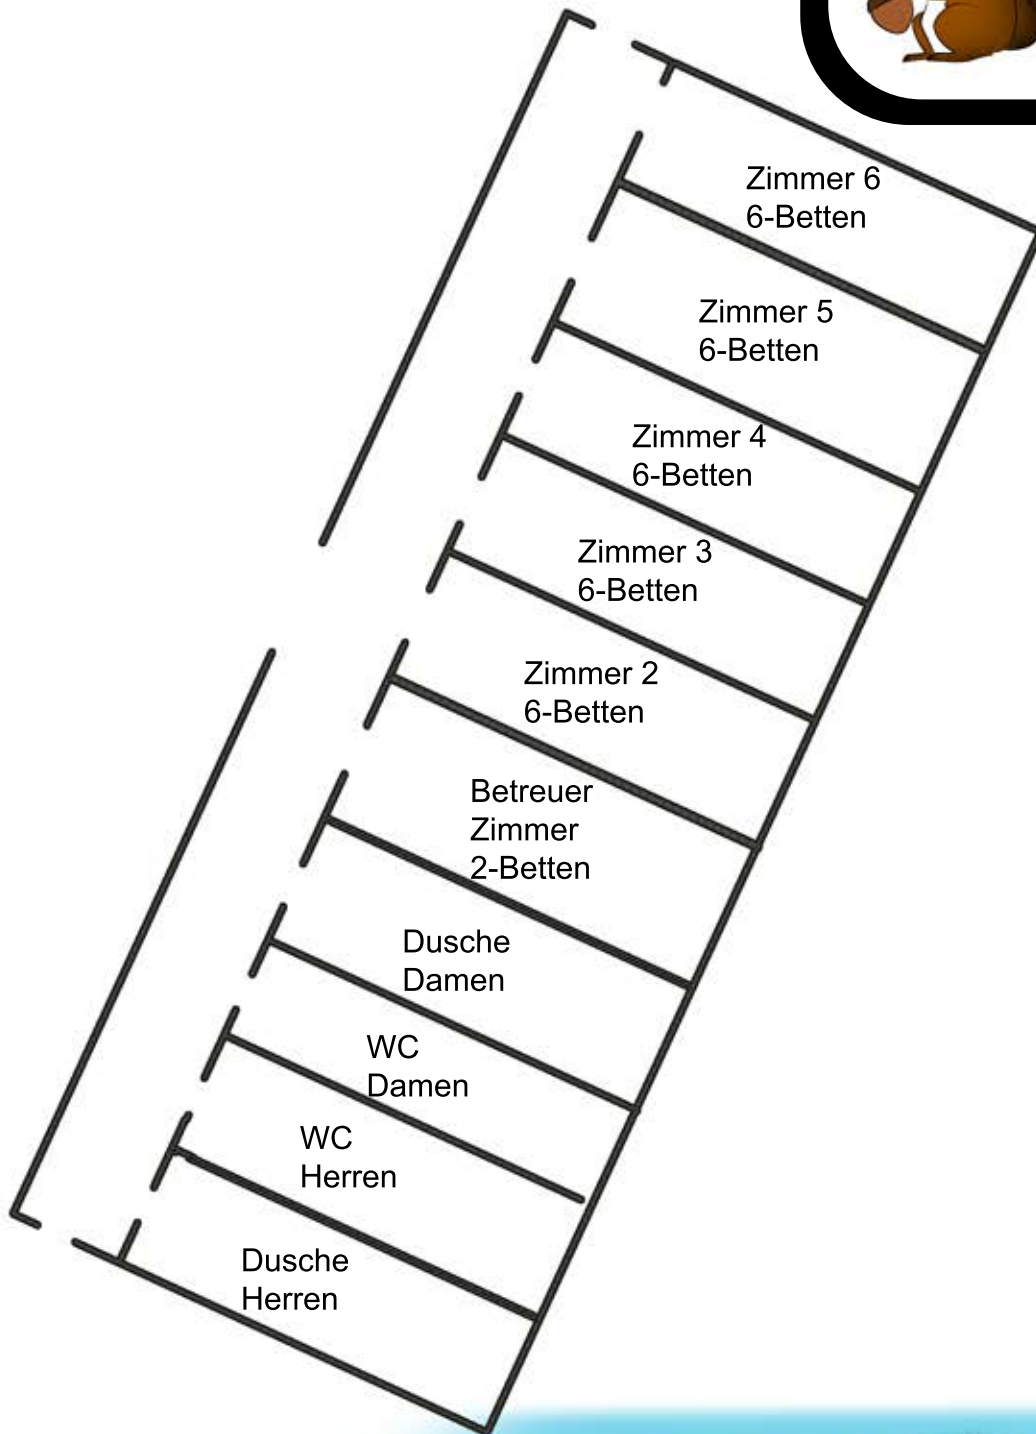

Bettenaufteilung Haus 5 - 32 Betten

KJF
Prieros

- ★ Speisesaal
- ♥ Rezeption
- ◆ Strand
- ▲ Eingang