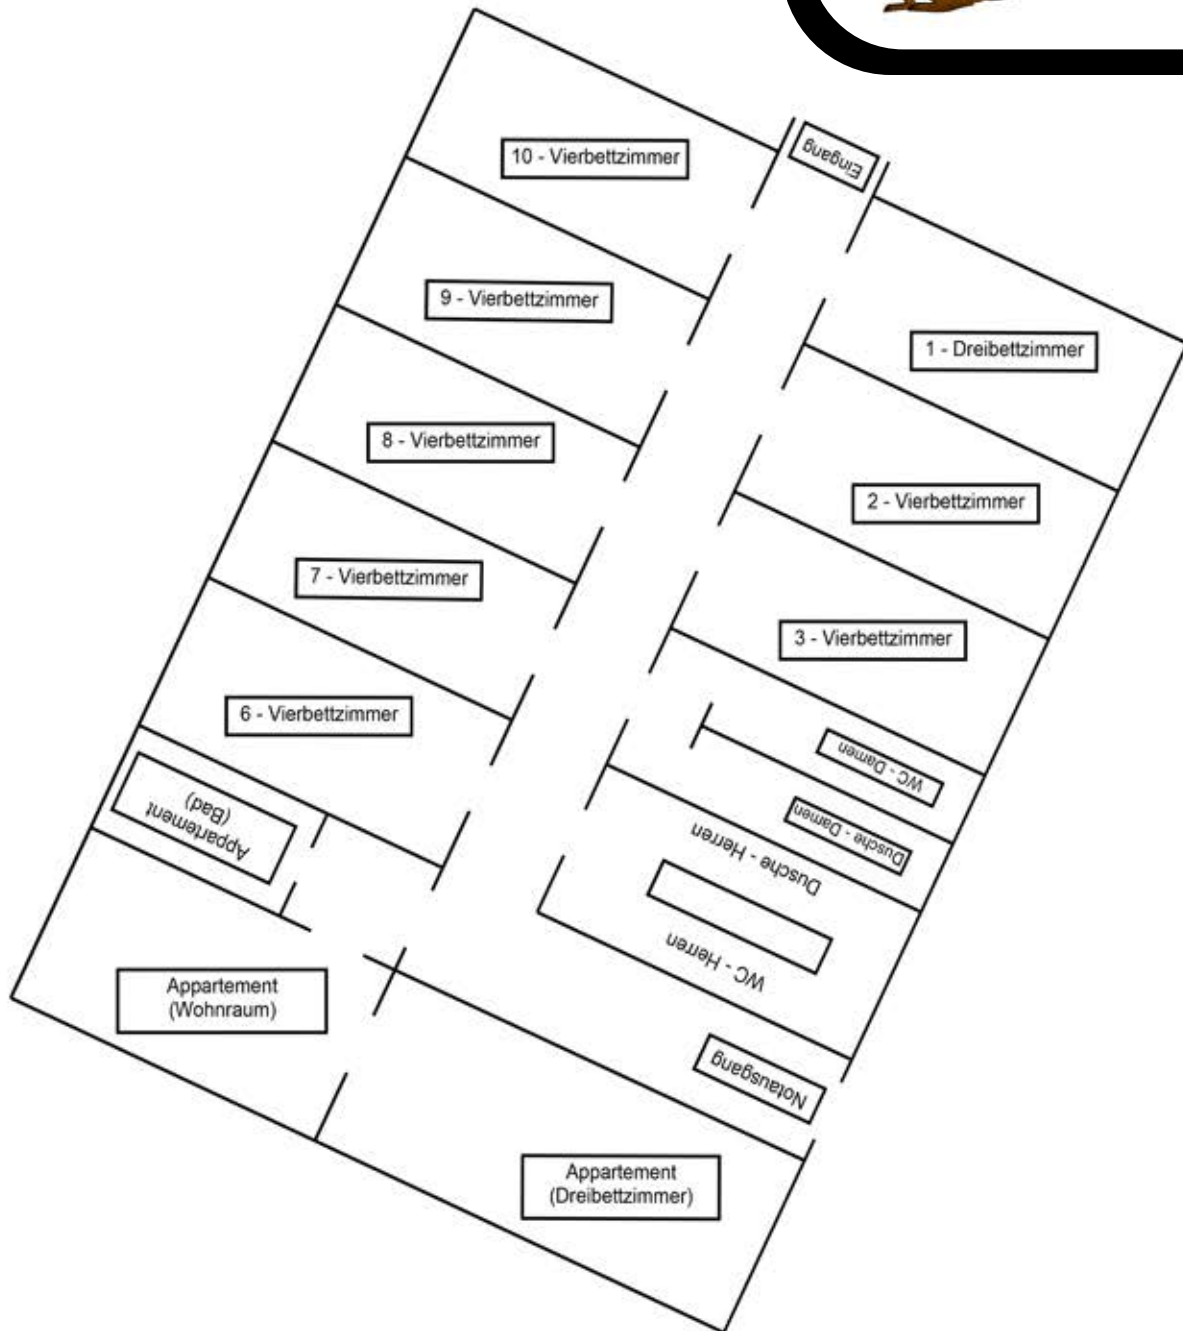

# Bettenaufteilung Haus 9 - 31 Betten

**KJF**  
Prieros

- ★ Speisesaal
- ♥ Rezeption
- ◆ Strand
- ▲ Eingang